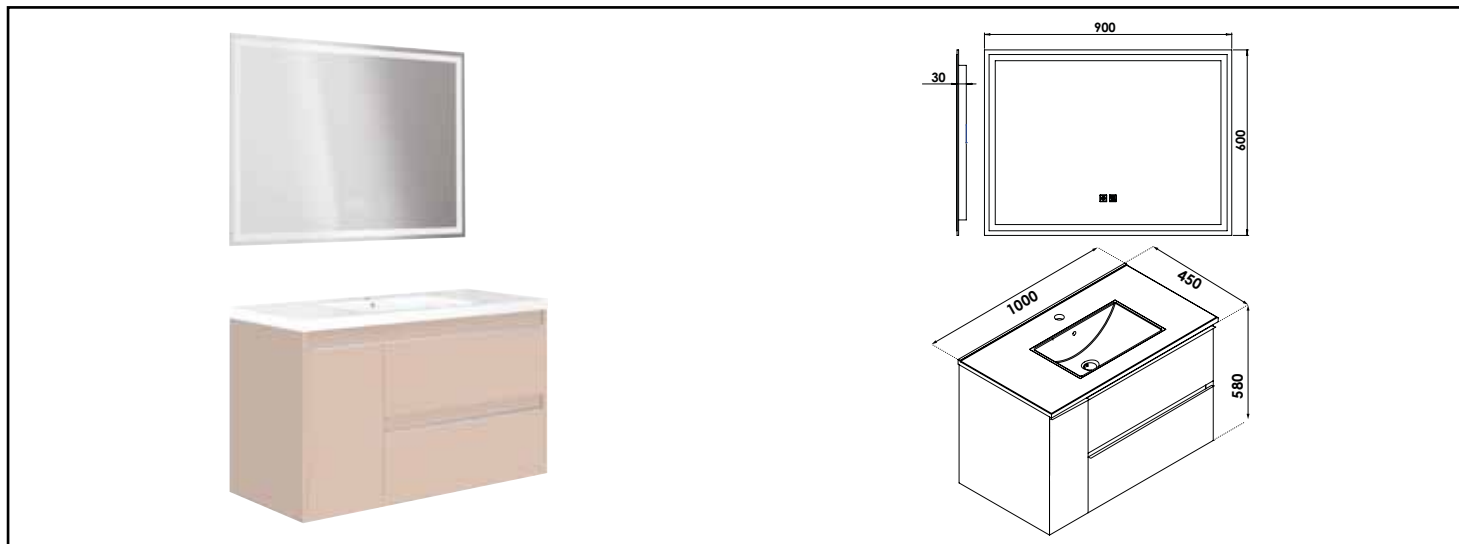

Référence : 402110515

MEUBLE À SUSPENDRE BOSTON - DIM : 100 CM - ROSE POUDRÉ - MIROIR LED LAUSANE

■ TIROIRS A OUVERTURE TOTALE

■ FERMETURE RALENTIE

■ MIROIR LED AVEC VARIATION DE COULEUR, D'INTENSITE ET ANTIBUEE